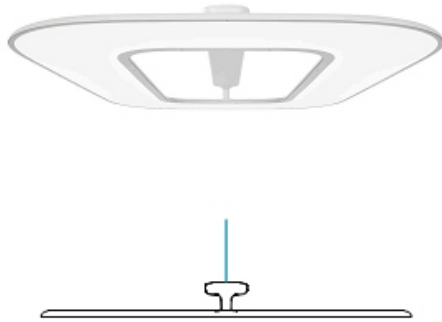

## 2. Umístění Cloud

Cloud by měl být umístěn v této pozici

Oči pacienta by měli být na úrovni 1/3 svítidla.

Výška svítidla by měla být 220 - 240 cm nad úrovní podlahy.

## 3. Příprava montáže Cloud

Po vybalení svítidla můžete použít obal jako šablonu pro označení upevňovacích bodů závěsných lanek.

1. Použijte přední část obalu a udělejte otvory na vyznačených montážních bodech.
2. Přiložte papírové víko na strop podle požadovaného umístění svítidla a přeneste body na strop.
3. Vyrvejte si otvory pro připevnění závěsu.

## 4. Zavěšení svítidla Cloud

Tyto položky jsou v základní výbavě svítidla.  
Vyberte si variantu podle vašich potřeb.

C209/C235/C273

C290