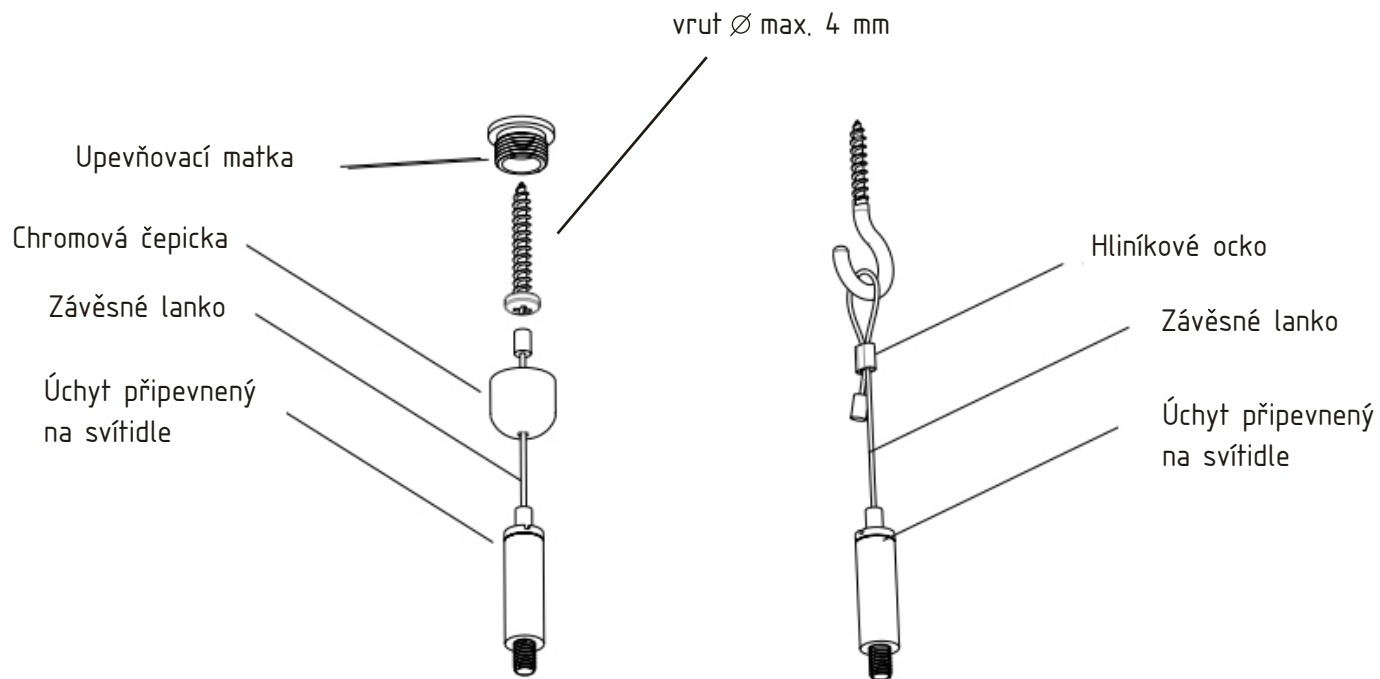

4. Zavěšení svítidla Cloud

Tyto položky jsou v základní výbavě svítidla.
Vyberte si variantu podle vašich potřeb.