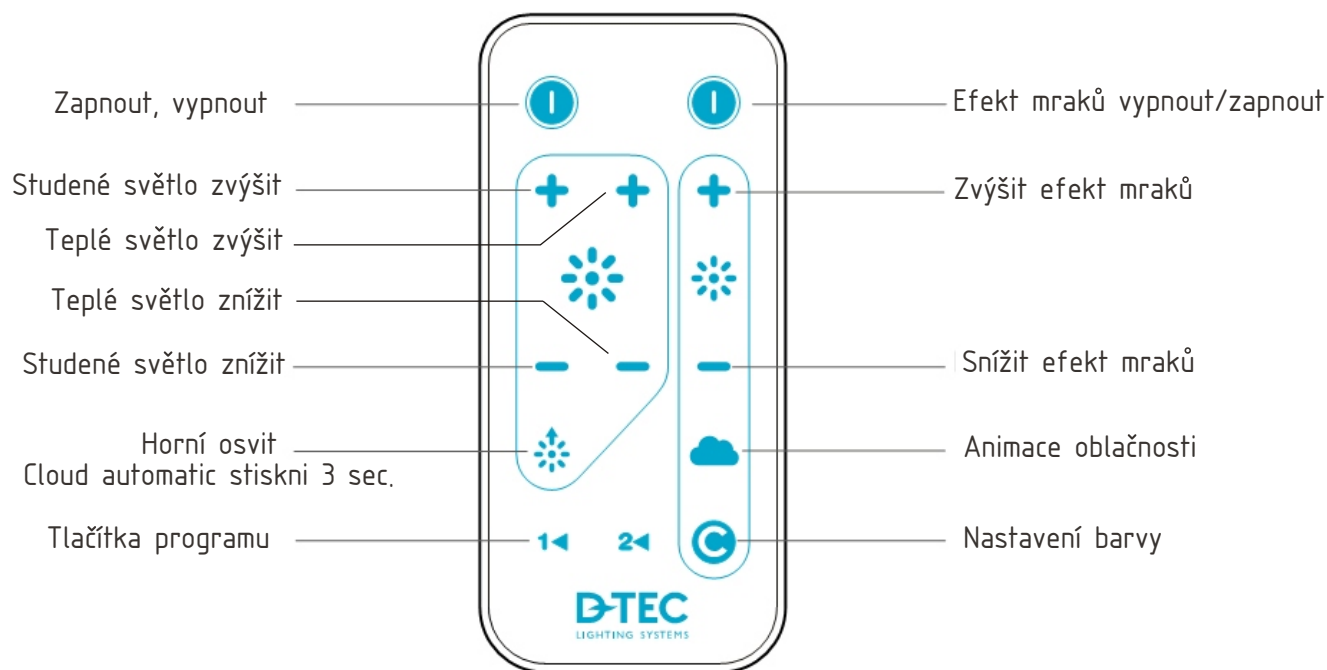

## 3. Příprava montáže Cloud

Po vybalení svítidla můžete použít obal jako šablonu pro označení upevňovacích bodů závěsných lanek.

1. Použijte přední část obalu a udělejte otvory na vyznačených montážních bodech.
2. Přiložte papírové víko na strop podle požadovaného umístění svítidla a přeneste body na strop.
3. Vyrvejte si otvory pro připevnění závěsu.

## 4. Zavěšení svítidla Cloud

Tyto položky jsou v základní výbavě svítidla.  
Vyberte si variantu podle vašich potřeb.

C209/C235/C273

C290

## 5. Ovládání svítidla Cloud dálkovým ovládáním

Dálkovým ovládáním lze ovládat pouze funkce, které jste zakoupili. Tlačítka pro funkce, které svítidlo nemá, jsou neaktivní.

Svítidlo Cloud je vybaveno dálkovým ovládáním.