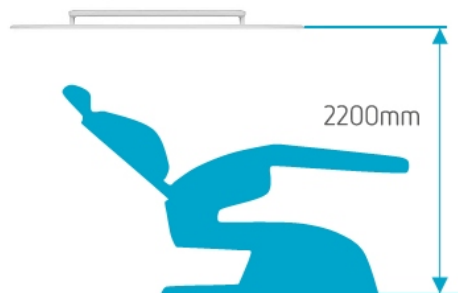

## 2. Umístění Cloud

Cloud by měl být umístěn v této pozici

Oči pacienta by měli být na úrovni 1/3 svítidla.

Výška svítidla by měla být 220 - 240 cm nad úrovní podlahy.