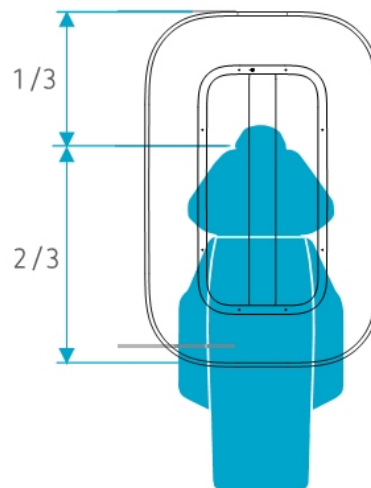

## 2. Umístění Cloud

Cloud by měl být umístěn v této pozici

Oči pacienta by měli být na úrovni 1/3 svítidla.

Výška svítidla by měla být 220 - 240 cm nad úrovní podlahy.