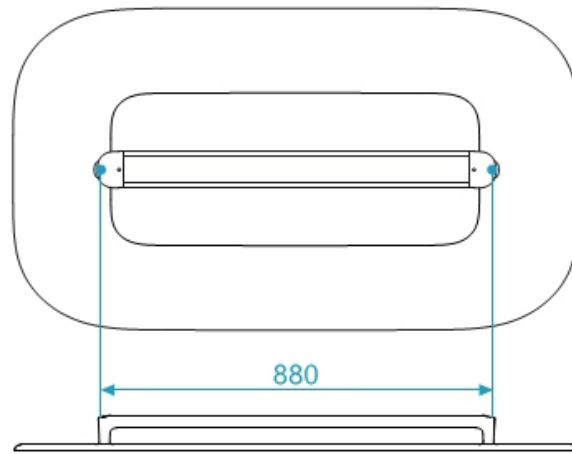

C209/C235/C273