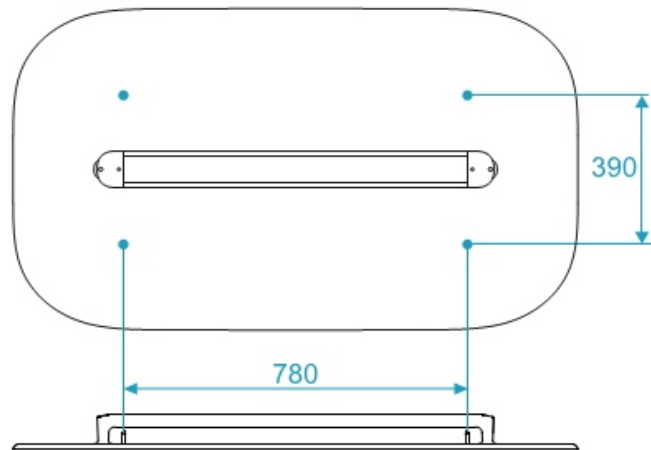

## 3. Příprava montáže Cloud

Po vybalení svítidla můžete použít obal jako šablonu pro označení upevňovacích bodů závěsných lanek.

1. Použijte přední část obalu a udělejte otvory na vyznačených montážních bodech.
2. Přiložte papírové víko na strop podle požadovaného umístění svítidla a přeneste body na strop.
3. Vyrvejte si otvory pro připevnění závěsu.

## 4. Zavěšení svítidla Cloud

Tyto položky jsou v základní výbavě svítidla.  
Vyberte si variantu podle vašich potřeb.

C209/C235/C273

C290